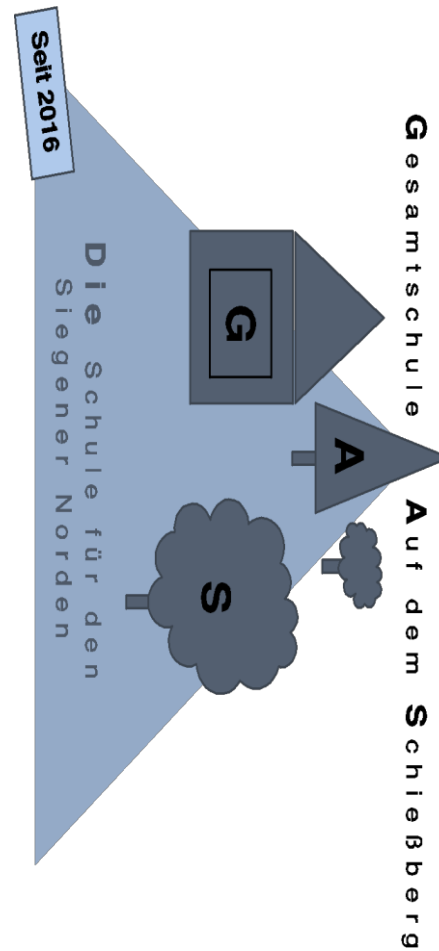

Termine

- ✓ ab **28.04.2017**: Wahlpflichtfächer als ausführliche Broschüre zum Download auf unserer Homepage unter: *Schule -> WP-Fach*
- ✓ **02.05.2017** Elternsprechtag mit Informationsblöcken
- ✓ **03.05.2017** Vorwahl der Schüler*innen
- ✓ **22.05.2017** Hauptwahl der Schüler*innen

Gesamtschule Auf dem Schießberg
Schießbergstr. 111
57078 Siegen
Tel: 0271/74125046

www.gesamtschule-schiessberg.de

Wahlpflichtfächer in Jahrgang 6

Für Schüler und Schülerinnen des
5. Jahrgangs

Wahlpflichtfach? Was ist das?

Du hast die Wahl dir ein Fach als viertes Hauptfach verpflichtend auszusuchen.

Dieses Fach hast du dann von der 6 bis zur 10 Klasse.

Es wird meistens zweistündig unterrichtet.

Wie in Deutsch, Mathematik und Englisch schreibst du auch in deinem Wahlpflichtfach Klassenarbeiten.